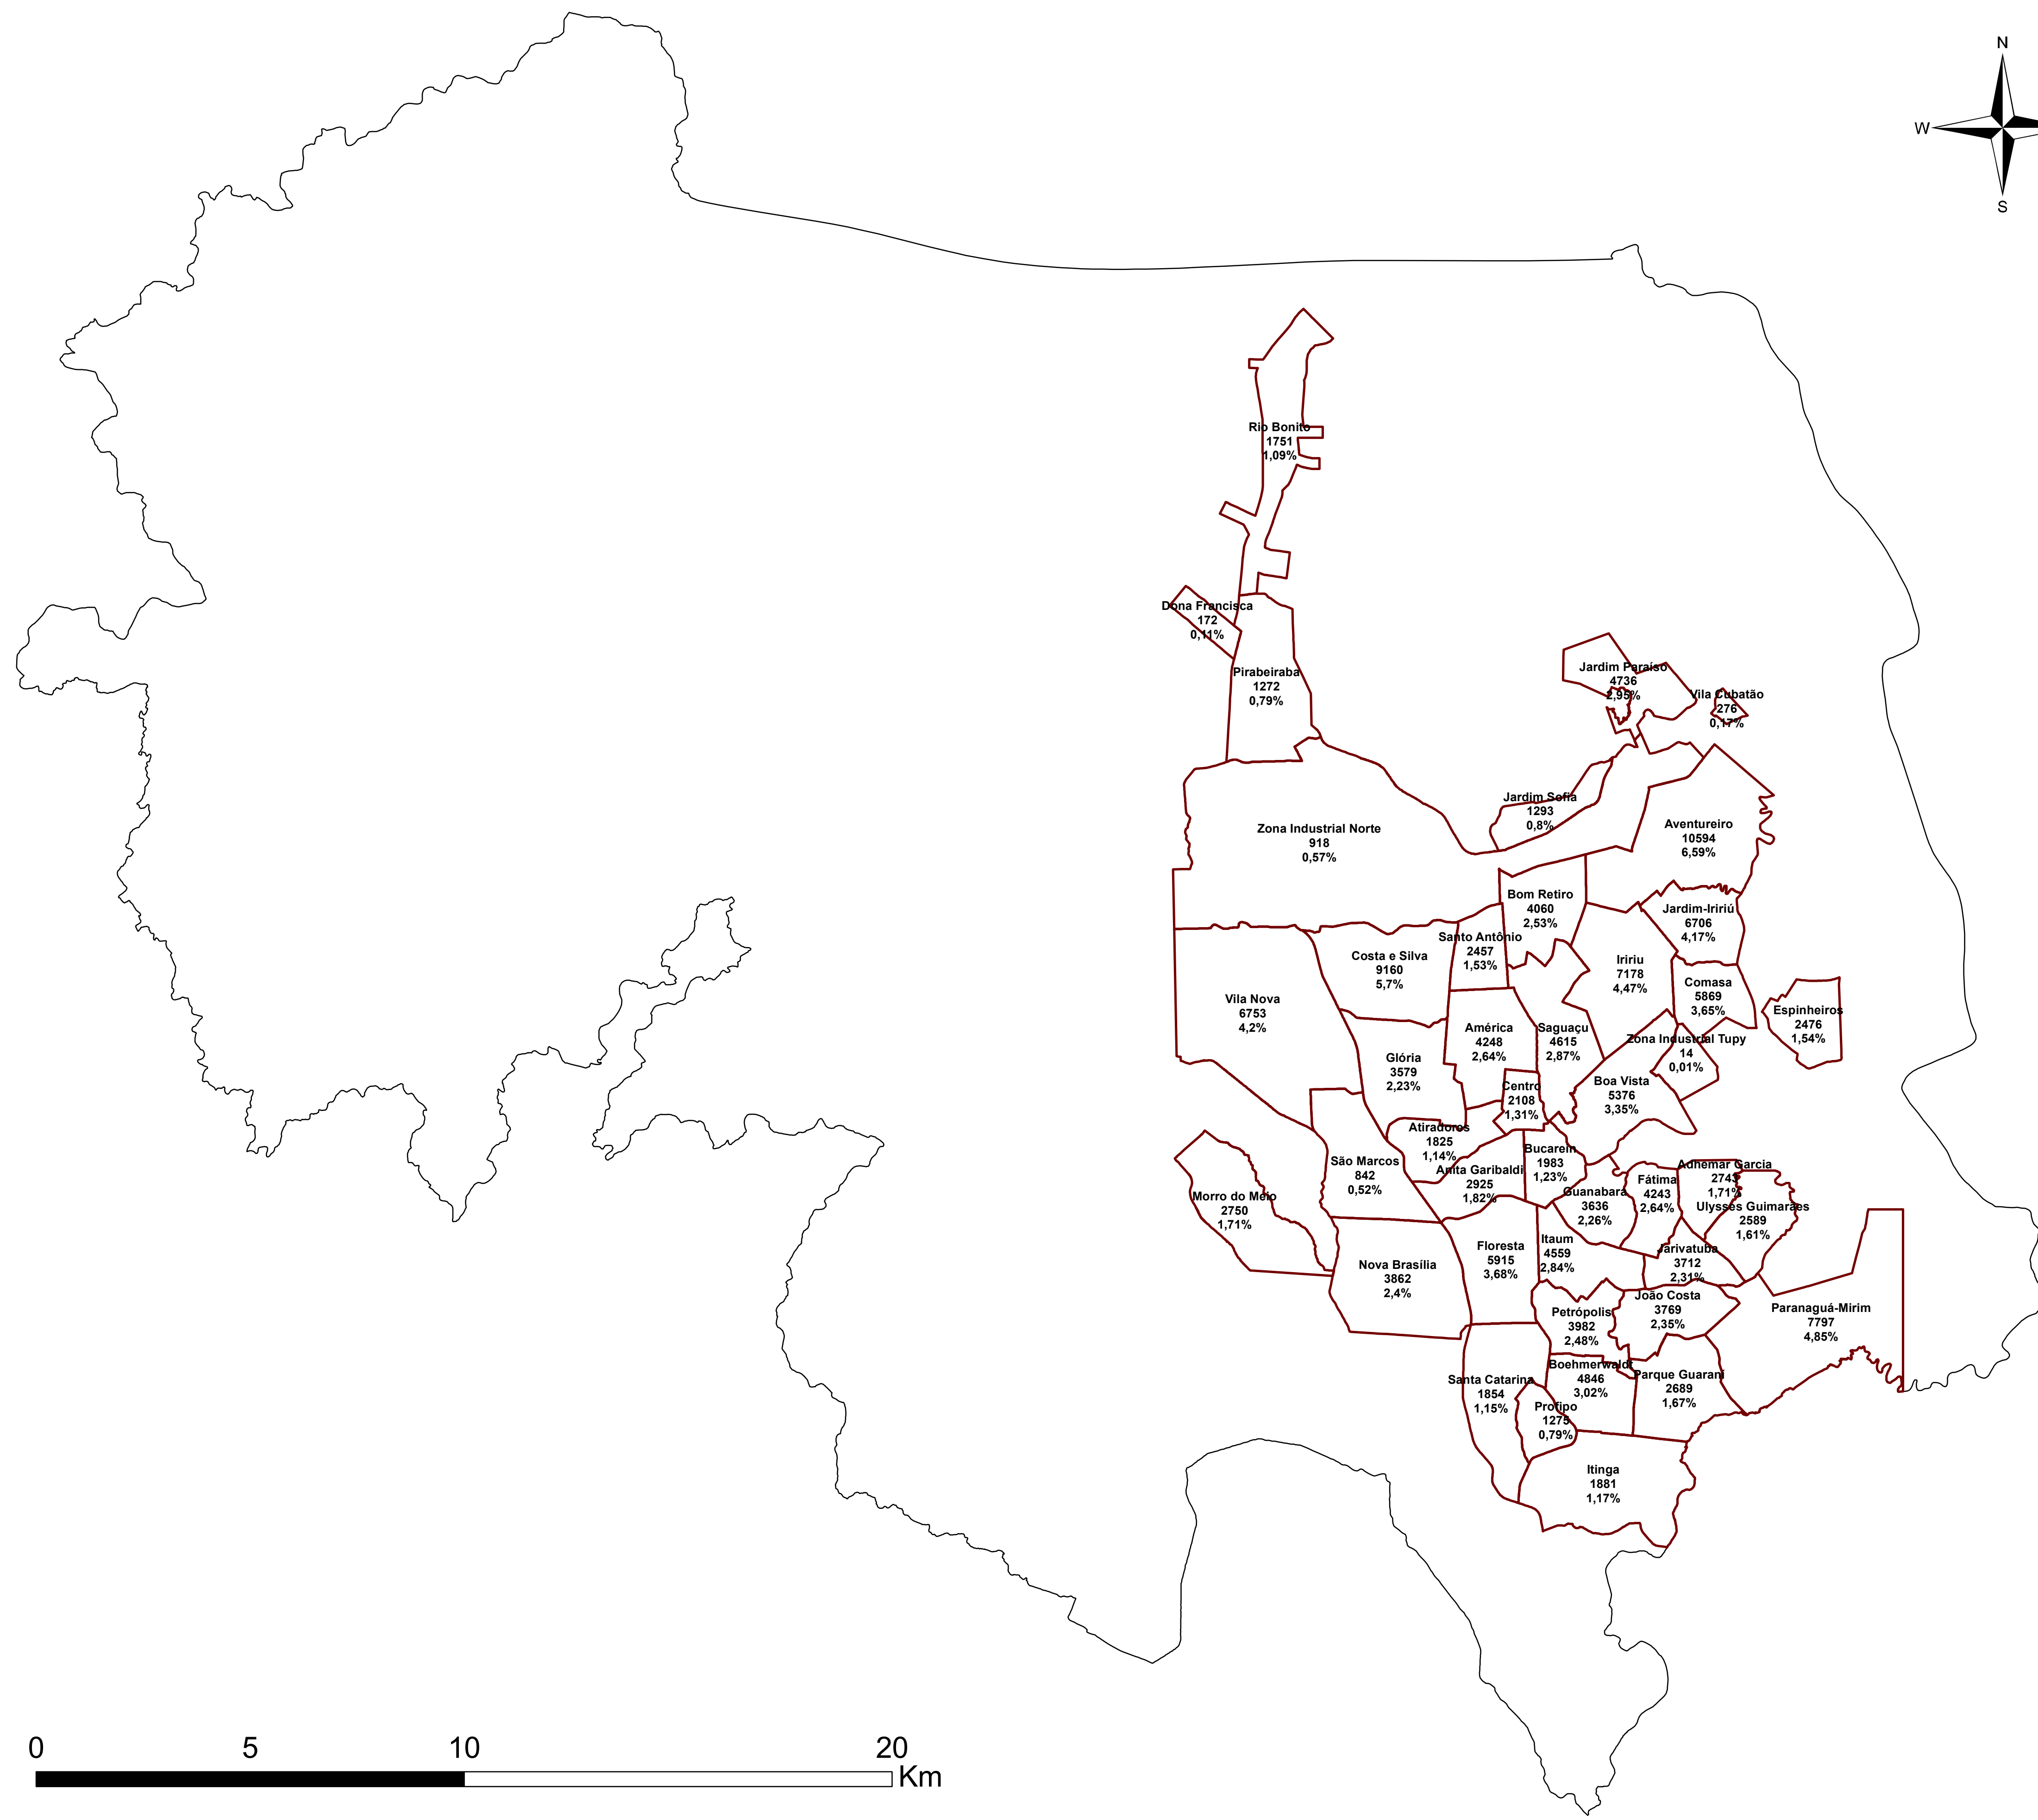

# MUNICÍPIO DE JOINVILLE: DOMICÍLIOS

68000 69000 70000 71000 72000

O Censo Demográfico realizado pelo Instituto Brasileiro de Geografia e Estatística - IBGE no ano de 2010 disponibilizou dados sobre os domicílios de Joinville classificados por rurais, urbanos e também por bairros.

No mapa, encontramos os domicílios categorizadas por bairro e também seu percentual em relação a todo o Município.

Projeção: Transversa de Mercator (UTM).  
Meridiano Central: W51° (fuso 22 sul).  
Datum: Sirgas 2000.

Base Digital: PMJ / Aeroimagem, 2007-2010.  
Data: 12/12/2017.